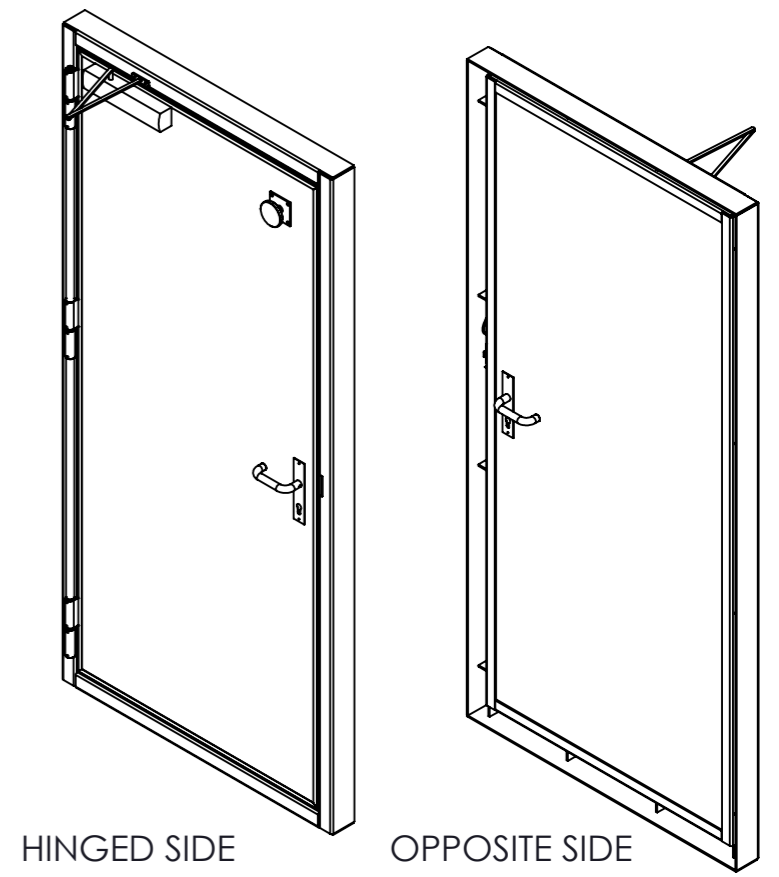

A30/A60 90° M1 DOOR

POS	DESCRIPTION	OPTIONAL	CODE	MATERIAL	Q.TY
1	M1 90° frame		TE1H5FA0T00M1	Carbon or stainless steel	1
2	Leaf		AN1H5FA0	Carbon or stainless steel	1
3	Hinge		TF-0106-01	Inox 304 or 316	3
4	Torsion bar	X	TF-0018-01	Inox 304 or 316	2
6	Doorcloser	X	AC-0025-01	Aluminium	1
7	Grease nipple		TF-0045-01	Inox 304 or 316	3
8	Electromagnet	X	AC-0029-01	Galvanized steel	1
8.1	Electromagnet counterplate	X	AC-0026-01	Galvanized steel	1
9	Proximty switch		AC-0024-01		1
10	Lock		AC-0009-01	Inox 304 or 316	1
11	Handle kit		AC-0083-01	Inox 304 or 316	1
12	Handle plate		AC-0005-01	Inox 304 or 316	2
13	Frame plate		AC-0166-01	Inox 304 or 316	1

0.0	10/10/2019	Fruch	EMISSIONE	
REV. Alt.	DATA Date	DISEGNATO Designed	CONTROLLATO Checked	DESCRIZIONE/Description
		COMMITTENTE/Purchaser		MATERIALE/Material
		NAVAL		FE 360
DISEGNO N./Design n.		COMMESSA N./work order n.		PESO/weight
A61H5FA0T00M1		001		KG. .. kg
TITOLO/Title		COSTR. N./Hull		SCALA/scale
ISTRUZIONI FOR A60/A30 90° M1 INTERNAL DOORS		C0000		1:10
		Raggi N.O.		Smussi N.O.
		R= -		S= -x45°
		FOGLIO/sheet		SEGUE/follows
		1		2

ELECTROMAGNET
COUNTERPLATE
450X245

SECTION A-A
SCALE 1 : 2

SECTION A-A

SECTION B-B
SCALE 1 : 2.5

C.P.H.=CUT PLATE HEIGHT
C.H.=CLEAR HEIGHT
C.P.W.=CUT PLATE WIDTH
C.W.=CLEAR WIDTH

0.0	10/10/2019	Fruch		EMISSIONE	
REV. Alt.	DATA Date	DISEGNATO Designed	CONTROLLATO Checked	DESCRIZIONE/Description	
			COMMITTENTE/Purchaser		MATERIALE/Material
DISEGNO N./Design n.			NAVAL		FE 360
A61H5FA0T00M1			COMMESSA N./work order n.		PESO/weight
TITOLO/Title			C0000		KG. .. kg
ISTRUZIONI FOR A60/A30 90° M1 INTERNAL DOORS			SCALA/scale		FORMATO
A TERMINI DI LEGGE CI RISERVIAMO LA PROPRIETA' DEL PRESENTE DOCUMENTO CON RIGOROSO DIVIETO DI RIPRODURLO, COMUNICARLO A TERZI O USARNE IL CONTENUTO PER QUALSIASI SCOPO COSTRUTTIVO. - COPYRIGHT NAVAL SUPPLIERS S.R.L.; ALL RIGHT RESERVED.			1:10		A3
			Raggi N.O.		Smussi N.O.
			R= -		S= -x45°
			FOGLIO/sheet		SEGUE/follows
			2		2