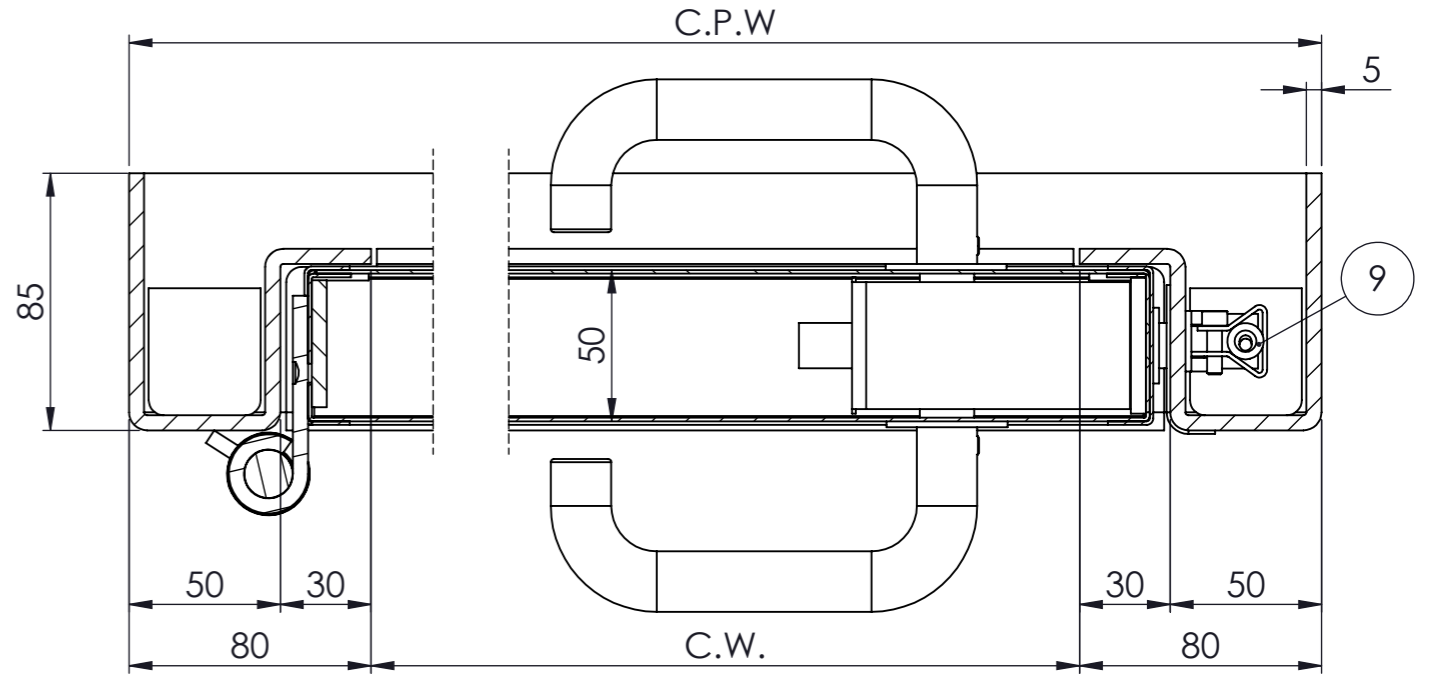

A30/A60 90° M1 DOOR

POS	DESCRIPTION	OPTIONAL	CODE	MATERIAL	Q.TY
1	M1 90° frame		TE1H5FA0T00M1	Carbon or stainless steel	1
2	Leaf		AN1H5FA0	Carbon or stainless steel	1
3	Hinge		TF-0106-01	Inox 304 or 316	3
4	Torsion bar	X	TF-0018-01	Inox 304 or 316	2
6	Doorcloser	X	AC-0025-01	Aluminium	1
7	Grease nipple		TF-0045-01	Inox 304 or 316	3
8	Electromagnet	X	AC-0029-01	Galvanized steel	1
8.1	Electromagnet counterplate	X	AC-0026-01	Galvanized steel	1
9	Proximty switch		AC-0024-01		1
10	Lock		AC-0009-01	Inox 304 or 316	1
11	Handle kit		AC-0083-01	Inox 304 or 316	1
12	Handle plate		AC-0005-01	Inox 304 or 316	2
13	Frame plate		AC-0166-01	Inox 304 or 316	1

0.0	10/10/2019	Fruch	EMISSIONE	
REV. Alt.	DATA Date	DISEGNATO Designed	CONTROLLATO Checked	DESCRIZIONE/Description
		COMMITTENTE/Purchaser		MATERIALE/Material
		NAVAL		FE 360
DISEGNO N./Design n.		COMMESSA N./work order n.		PESO/weight
A61H5FA0T00M1		001		KG. .. kg
TITOLO/Title		COSTR. N./Hull		SCALA/scale
ISTRUZIONI FOR A60/A30 90° M1 INTERNAL DOORS		C0000		1:10
		Raggi N.O.		Smussi N.O.
		R= -		S= -x45°
		FOGLIO/sheet		SEGUE/follows
		1		2

ELECTROMAGNET
COUNTERPLATE
450X245

SECTION A-A
SCALE 1 : 2

SECTION A-A

SECTION B-B
SCALE 1 : 2.5

C.P.H.=CUT PLATE HEIGHT
C.H.=CLEAR HEIGHT
C.P.W.=CUT PLATE WIDTH
C.W.=CLEAR WIDTH

0.0	10/10/2019	Fruch		EMISSIONE	
REV. Alt.	DATA Date	DISEGNATO Designed	CONTROLLATO Checked	DESCRIZIONE/Description	
			COMMITTENTE/Purchaser		MATERIALE/Material
DISEGNO N./Design n.			NAVAL		FE 360
A61H5FA0T00M1			COMMESSA N./work order n.		PESO/weight
TITOLO/Title			C0000		KG. .. kg
ISTRUZIONI FOR A60/A30 90° M1 INTERNAL DOORS			SCALA/scale		FORMATO
A TERMINI DI LEGGE CI RISERVIAMO LA PROPRIETA' DEL PRESENTE DOCUMENTO CON RIGOROSO DIVIETO DI RIPRODURLO, COMUNICARLO A TERZI O USARNE IL CONTENUTO PER QUALSIASI SCOPO COSTRUTTIVO. - COPYRIGHT NAVAL SUPPLIERS S.R.L.; ALL RIGHT RESERVED.			1:10		A3
			Raggi N.O.		Smussi N.O.
			R= -		S= -x45°
			FOGLIO/sheet		SEGUE/follows
			2		2