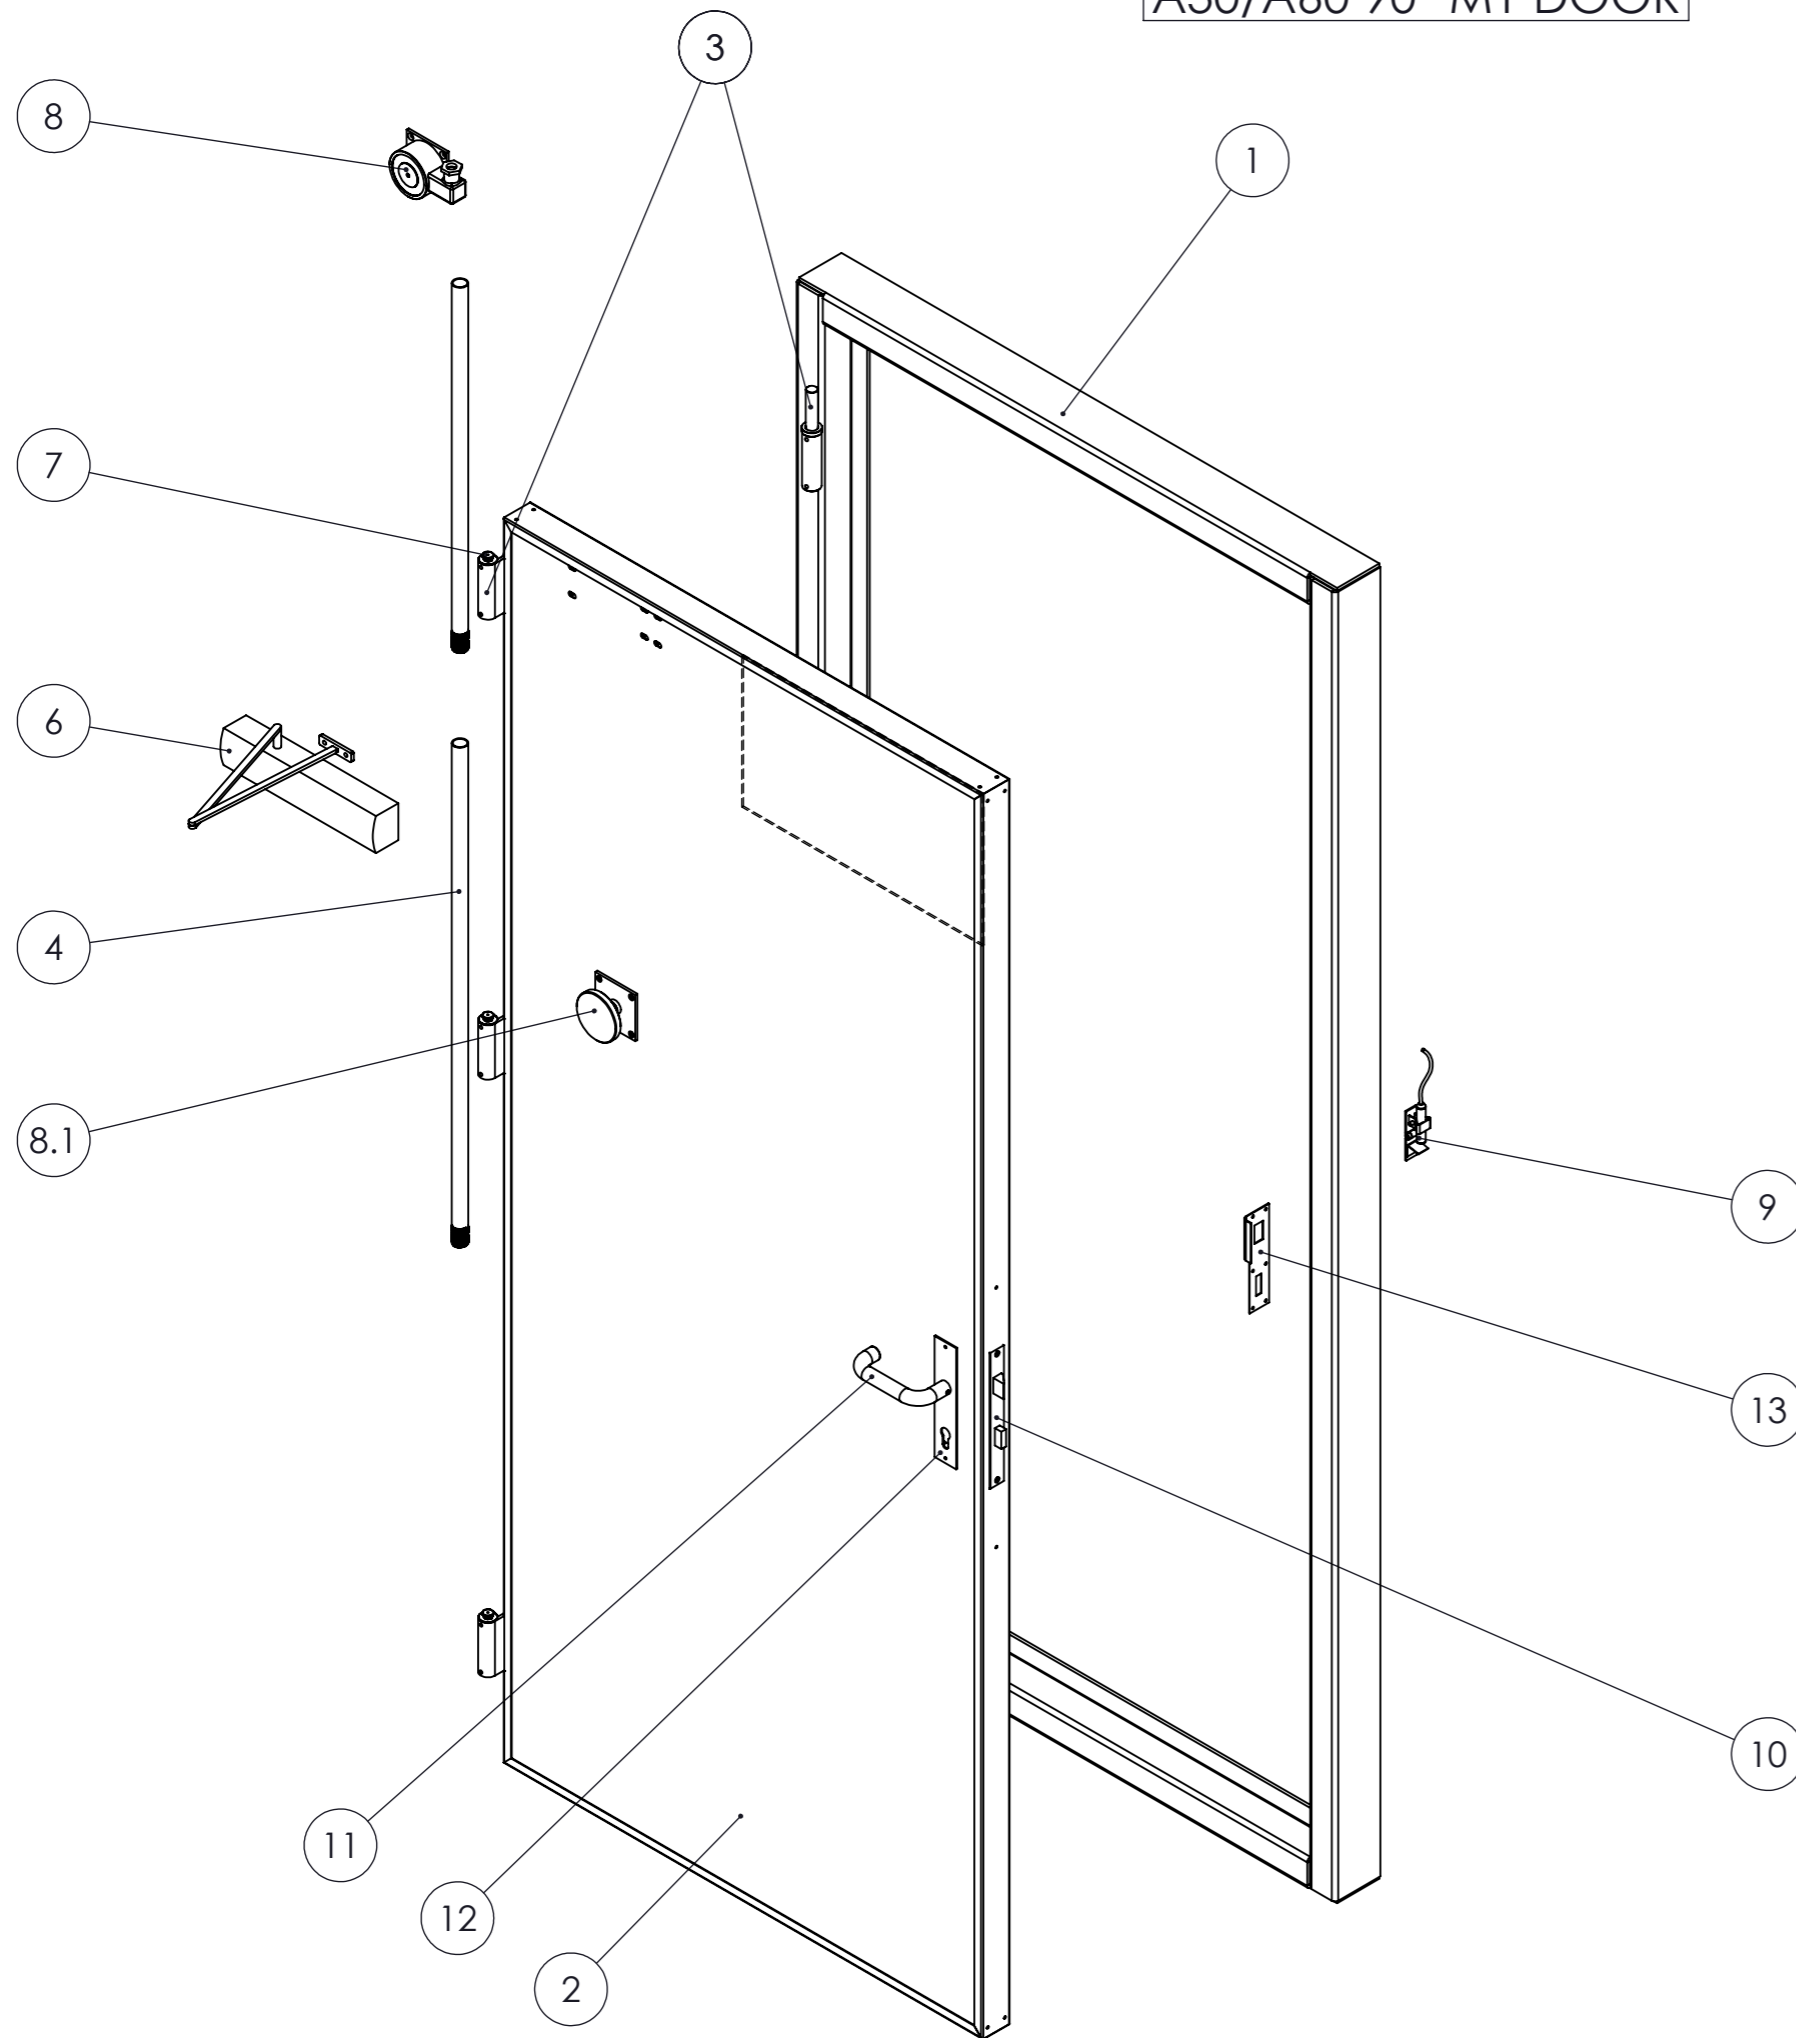

A30/A60 90° M1 DOOR

POS	DESCRIPTION	OPTIONAL	CODE	MATERIAL	Q.TY
1	M1 90° frame		TE1H5FA0T00M1	Carbon or stainless steel	1
2	Leaf		AN1H5FA0	Carbon or stainless steel	1
3	Hinge		TF-0106-01	Inox 304 or 316	3
4	Torsion bar	X	TF-0018-01	Inox 304 or 316	2
6	Doorcloser	X	AC-0025-01	Aluminium	1
7	Grease nipple		TF-0045-01	Inox 304 or 316	3
8	Electromagnet	X	AC-0029-01	Galvanized steel	1
8.1	Electromagnet counterplate	X	AC-0026-01	Galvanized steel	1
9	Proximty switch		AC-0024-01		1
10	Lock		AC-0009-01	Inox 304 or 316	1
11	Handle kit		AC-0083-01	Inox 304 or 316	1
12	Handle plate		AC-0005-01	Inox 304 or 316	2
13	Frame plate		AC-0166-01	Inox 304 or 316	1

0.0	10/10/2019	Fruch	EMISSIONE	
REV. Alt.	DATA Date	DISEGNATO Designed	CONTROLLATO Checked	DESCRIZIONE/Description
		COMMITTENTE/Purchaser		MATERIALE/Material
		NAVAL		FE 360
DISEGNO N./Design n.		COMMESSA N./work order n.		PESO/weight
A61H5FA0T00M1		001		KG. .. kg
TITOLO/Title		COSTR. N./Hull		SCALA/scale
ISTRUZIONI FOR A60/A30 90° M1 INTERNAL DOORS		C0000		1:10
		Raggi N.O.		Smussi N.O.
		R= -		S= -x45°
		FOGLIO/sheet		SEGUE/follows
		1		2

ELECTROMAGNET
COUNTERPLATE
450X245

SECTION A-A
SCALE 1 : 2

SECTION A-A

SECTION B-B
SCALE 1 : 2.5

C.P.H.=CUT PLATE HEIGHT
C.H.=CLEAR HEIGHT
C.P.W.=CUT PLATE WIDTH
C.W.=CLEAR WIDTH

0.0	10/10/2019	Fruch		EMISSIONE	
REV. Alt.	DATA Date	DISEGNATO Designed	CONTROLLATO Checked	DESCRIZIONE/Description	
			COMMITTENTE/Purchaser		MATERIALE/Material
DISEGNO N./Design n.			NAVAL		FE 360
A61H5FA0T00M1			COMMESSA N./work order n.		PESO/weight
TITOLO/Title			C0000		KG. .. kg
ISTRUZIONI FOR A60/A30 90° M1 INTERNAL DOORS			SCALA/scale		FORMATO
A TERMINI DI LEGGE CI RISERVIAMO LA PROPRIETA' DEL PRESENTE DOCUMENTO CON RIGOROSO DIVIETO DI RIPRODURLO, COMUNICARLO A TERZI O USARNE IL CONTENUTO PER QUALSIASI SCOPO COSTRUTTIVO. - COPYRIGHT NAVAL SUPPLIERS S.R.L.; ALL RIGHT RESERVED.			1:10		A3
			Raggi N.O.		Smussi N.O.
			R= -		S= -x45°
			FOGLIO/sheet		SEGUE/follows
			2		2