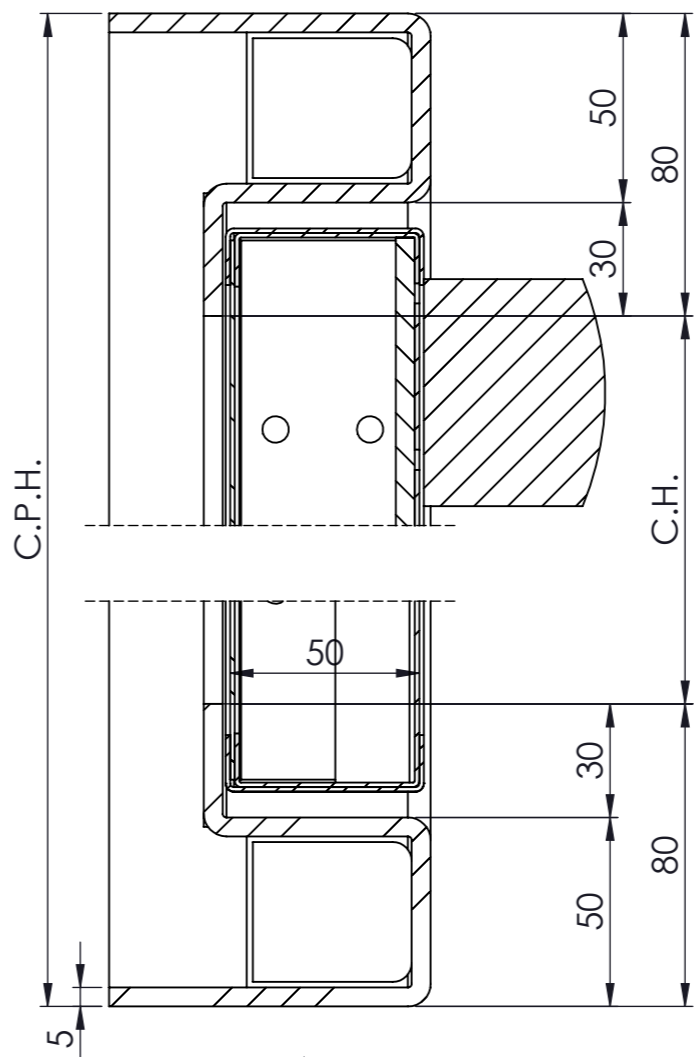

A30/A60 90° M1 DOOR

POS	DESCRIPTION	OPTIONAL	CODE	MATERIAL	Q.TY
1	M1 90° frame		TE1H5FA0T00M1	Carbon or stainless steel	1
2	Leaf		AN1H5FA0	Carbon or stainless steel	1
3	Hinge		TF-0106-01	Inox 304 or 316	3
4	Torsion bar	X	TF-0018-01	Inox 304 or 316	2
6	Doorcloser	X	AC-0025-01	Aluminium	1
7	Grease nipple		TF-0045-01	Inox 304 or 316	3
8	Electromagnet	X	AC-0029-01	Galvanized steel	1
8.1	Electromagnet counterplate	X	AC-0026-01	Galvanized steel	1
9	Proximty switch		AC-0024-01		1
10	Lock		AC-0009-01	Inox 304 or 316	1
11	Handle kit		AC-0083-01	Inox 304 or 316	1
12	Handle plate		AC-0005-01	Inox 304 or 316	2
13	Frame plate		AC-0166-01	Inox 304 or 316	1

0.0	10/10/2019	Fruch	EMISSIONE	
REV. Alt.	DATA Date	DISEGNATO Designed	CONTROLLATO Checked	DESCRIZIONE/Description
		COMMITTENTE/Purchaser		MATERIALE/Material
		NAVAL		FE 360
DISEGNO N./Design n.		COMMESSA N./work order n.		PESO/weight
A61H5FA0T00M1		001		KG. .. kg
TITOLO/Title		COSTR. N./Hull		SCALA/scale
ISTRUZIONI FOR A60/A30 90° M1 INTERNAL DOORS		C0000		1:10
		Raggi N.O.		Smussi N.O.
		R= -		S= -x45°
		FOGLIO/sheet		SEGUE/follows
		1		2

ELECTROMAGNET
COUNTERPLATE
450X245

SECTION A-A
SCALE 1 : 2

SECTION A-A

SECTION B-B
SCALE 1 : 2.5

C.P.H.=CUT PLATE HEIGHT
C.H.=CLEAR HEIGHT
C.P.W.=CUT PLATE WIDTH
C.W.=CLEAR WIDTH

0.0	10/10/2019	Fruch		EMISSIONE	
REV. Alt.	DATA Date	DISEGNATO Designed	CONTROLLATO Checked	DESCRIZIONE/Description	
			COMMITTENTE/Purchaser		MATERIALE/Material
DISEGNO N./Design n.			NAVAL		FE 360
A61H5FA0T00M1			COMMESSA N./work order n.		PESO/weight
TITOLO/Title			C0000		KG. .. kg
ISTRUZIONI FOR A60/A30 90° M1 INTERNAL DOORS			SCALA/scale		FORMATO
A TERMINI DI LEGGE CI RISERVIAMO LA PROPRIETA' DEL PRESENTE DOCUMENTO CON RIGOROSO DIVIETO DI RIPRODURLO, COMUNICARLO A TERZI O USARNE IL CONTENUTO PER QUALSIASI SCOPO COSTRUTTIVO. - COPYRIGHT NAVAL SUPPLIERS S.R.L.; ALL RIGHT RESERVED.			1:10		A3
			Raggi N.O.		Smussi N.O.
			R= -		S= -x45°
			FOGLIO/sheet		SEGUE/follows
			2		2