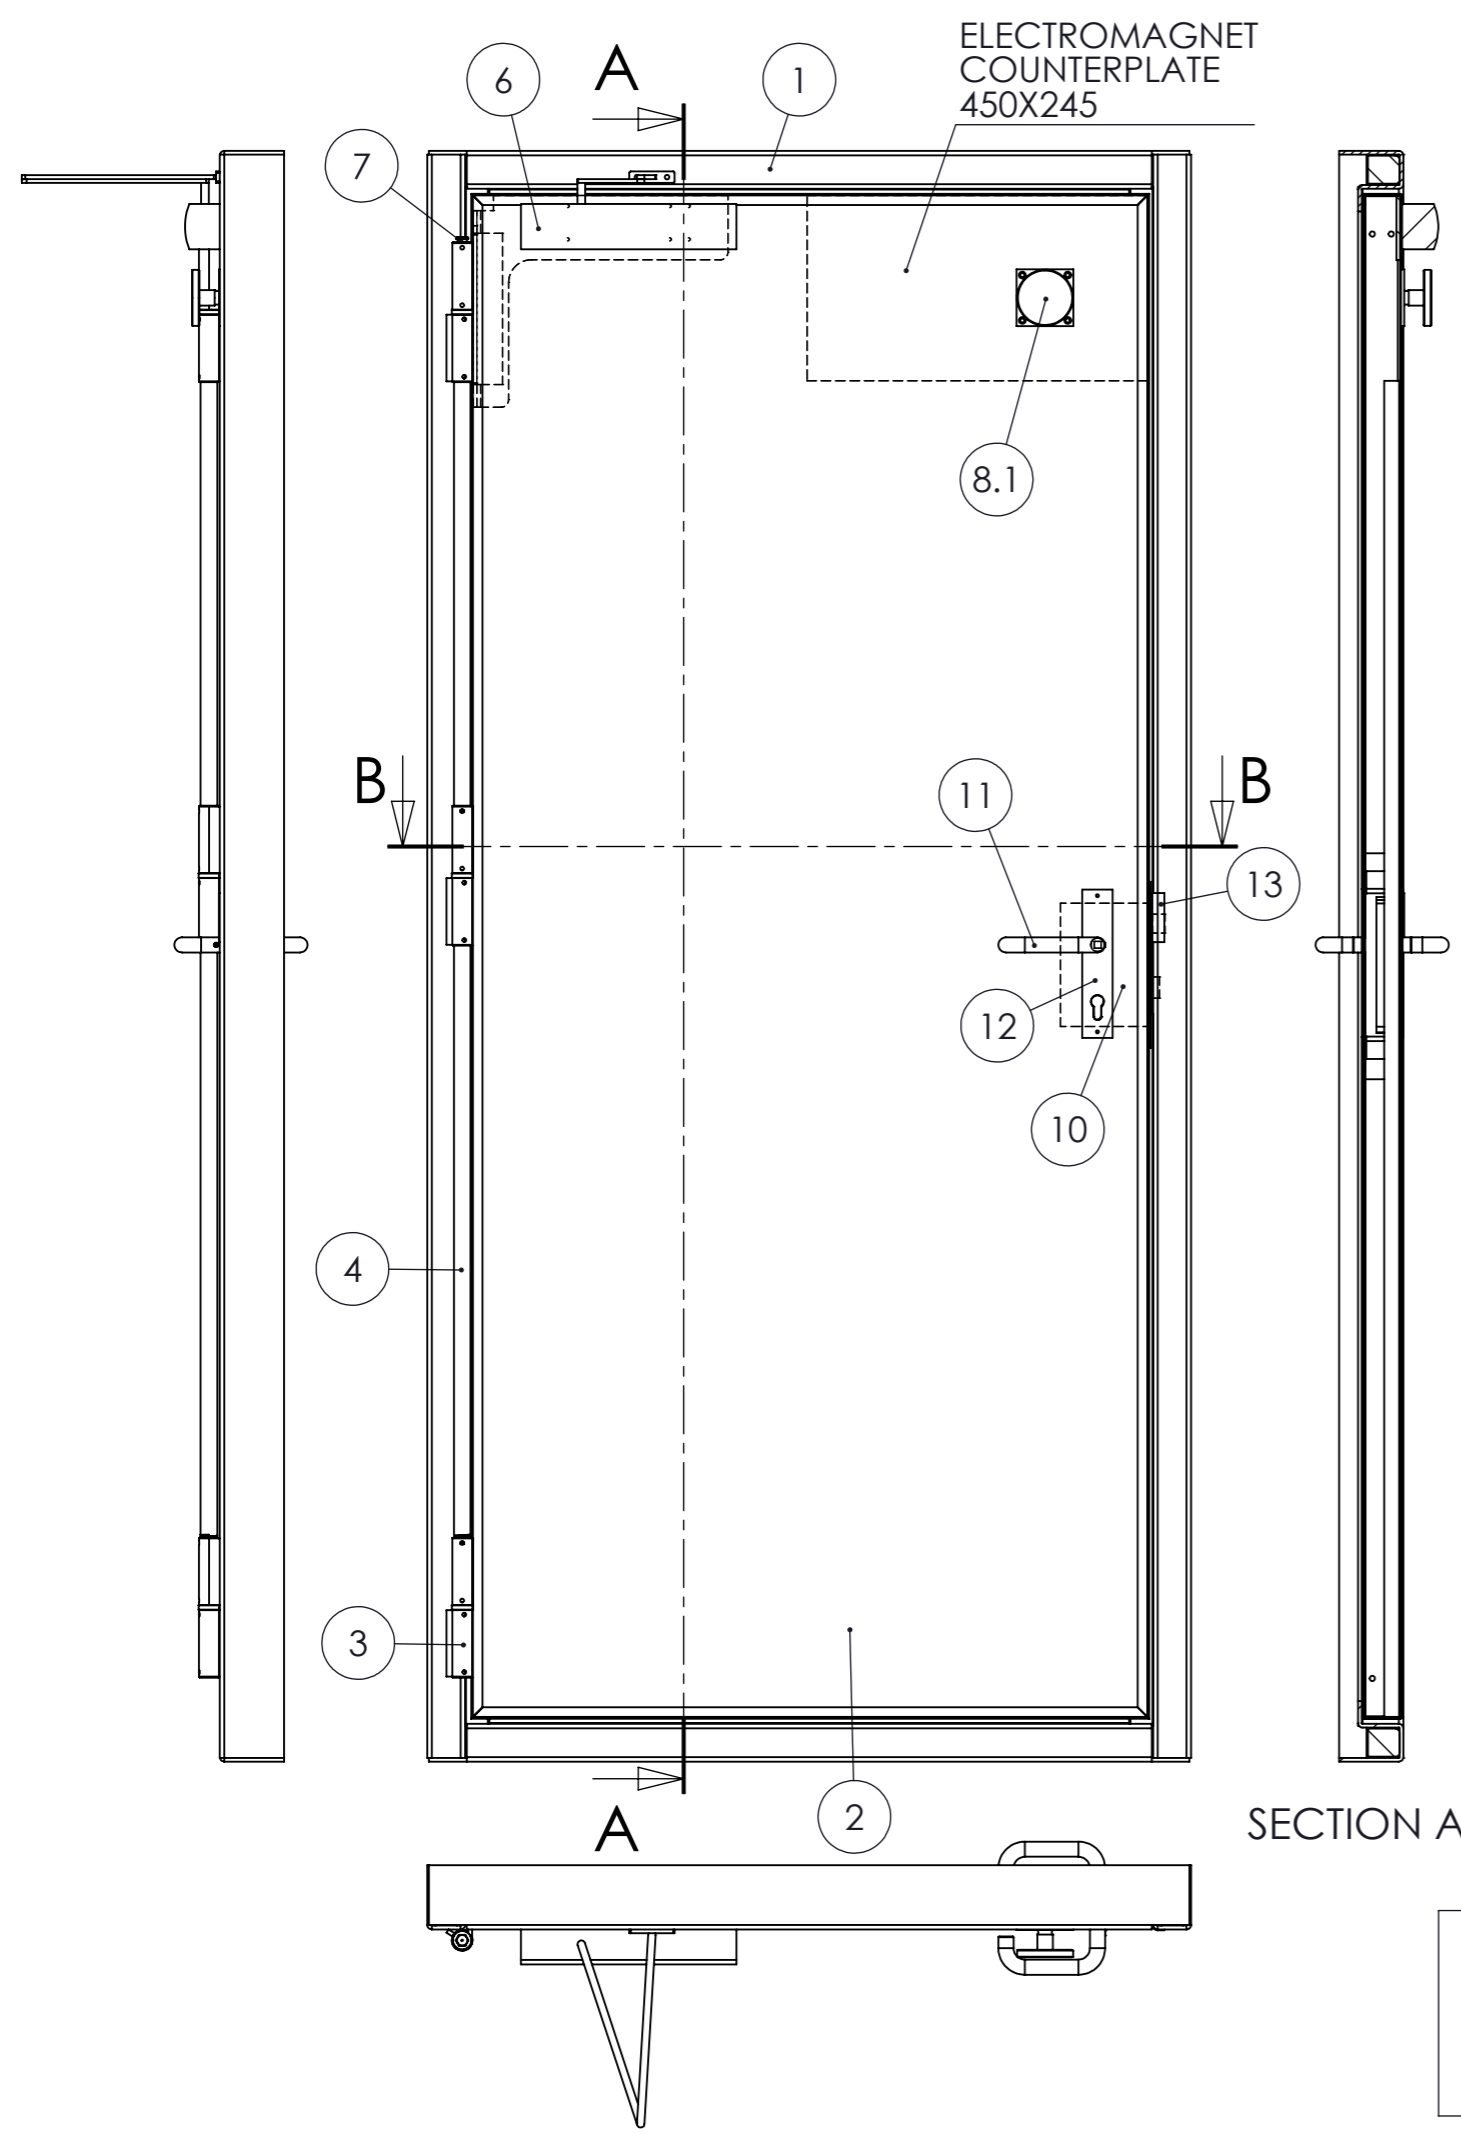

A30/A60 90° M1 DOOR

POS	DESCRIPTION	OPTIONAL	CODE	MATERIAL	Q.TY
1	M1 90° frame		TE1H5FA0T00M1	Carbon or stainless steel	1
2	Leaf		AN1H5FA0	Carbon or stainless steel	1
3	Hinge		TF-0106-01	Inox 304 or 316	3
4	Torsion bar	X	TF-0018-01	Inox 304 or 316	2
6	Doorcloser	X	AC-0025-01	Aluminium	1
7	Grease nipple		TF-0045-01	Inox 304 or 316	3
8	Electromagnet	X	AC-0029-01	Galvanized steel	1
8.1	Electromagnet counterplate	X	AC-0026-01	Galvanized steel	1
9	Proximty switch		AC-0024-01		1
10	Lock		AC-0009-01	Inox 304 or 316	1
11	Handle kit		AC-0083-01	Inox 304 or 316	1
12	Handle plate		AC-0005-01	Inox 304 or 316	2
13	Frame plate		AC-0166-01	Inox 304 or 316	1

0.0	10/10/2019	Fruch	EMISSIONE	
REV. Alt.	DATA Date	DISEGNATO Designed	CONTROLLATO Checked	DESCRIZIONE/Description
		COMMITTENTE/Purchaser		MATERIALE/Material
		NAVAL		FE 360
DISEGNO N./Design n.		COMMESSA N./work order n.		PESO/weight
A61H5FA0T00M1		001		KG. .. kg
TITOLO/Title		COSTR. N./Hull		SCALA/scale
ISTRUZIONI FOR A60/A30 90° M1 INTERNAL DOORS		C0000		1:10
		Raggi N.O.		Smussi N.O.
		R= -		S= -x45°
		FOGLIO/sheet		SEGUE/follows
		1		2

ELECTROMAGNET
COUNTERPLATE
450X245

SECTION A-A
SCALE 1 : 2

SECTION A-A

SECTION B-B
SCALE 1 : 2.5

C.P.H.=CUT PLATE HEIGHT
C.H.=CLEAR HEIGHT
C.P.W.=CUT PLATE WIDTH
C.W.=CLEAR WIDTH

0.0	10/10/2019	Fruch		EMISSIONE	
REV. Alt.	DATA Date	DISEGNATO Designed	CONTROLLATO Checked	DESCRIZIONE/Description	
			COMMITTENTE/Purchaser		MATERIALE/Material
DISEGNO N./Design n.			NAVAL		FE 360
A61H5FA0T00M1			COMMESSA N./work order n.		PESO/weight
TITOLO/Title			C0000		KG. .. kg
ISTRUZIONI FOR A60/A30 90° M1 INTERNAL DOORS			SCALA/scale		FORMATO
A TERMINI DI LEGGE CI RISERVIAMO LA PROPRIETA' DEL PRESENTE DOCUMENTO CON RIGOROSO DIVIETO DI RIPRODURLO, COMUNICARLO A TERZI O USARNE IL CONTENUTO PER QUALSIASI SCOPO COSTRUTTIVO. - COPYRIGHT NAVAL SUPPLIERS S.R.L.; ALL RIGHT RESERVED.			1:10		A3
			Raggi N.O.		Smussi N.O.
			R= -		S= -x45°
			FOGLIO/sheet		SEGUE/follows
			2		2