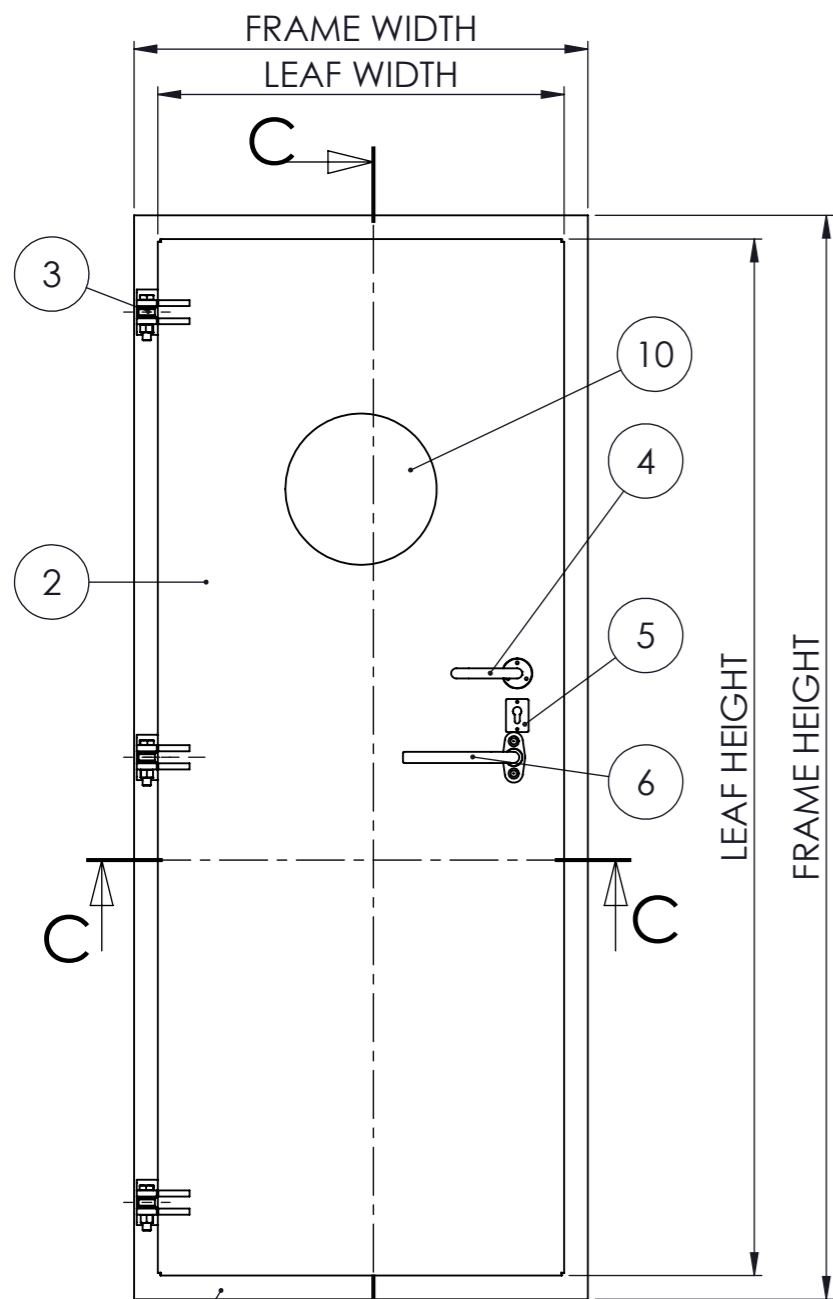

DOOR WITH 1 PAWL

N	DESCRIPTION	OPT.	CODE	MAT.	Q.TY
1	Frame		ME-0084-01	CARBON OR STAINLESS STEEL	1
2	Leaf		ME-0078-01	CARBON OR STAINLESS STEEL	1
3	Hinge		ME-0044-01	CARBON OR STAINLESS STEEL	3
4	Lock handle		ME-0085-01	STAINLESS STEEL	1
5	Lock plate		ME-0073-01	STAINLESS STEEL	1
6	Pawl handle		ME-0020-01	CARBON OR STAINLESS STEEL	1
7	Inclined wedge		ME-0023-01	BRASS	3
8	Lock		ME-0041-01	STAINLESS STEEL	1
9	Gasket		ME-0045-01	NEOPRENE	1
10	Porthole	x	-	-	1

0.0	18/07/2019	Fruch		EMISSIONE	
REV. Alt.	DATA Date	DISEGNATO Designed	CONTROLLATO Checked	DESCRIZIONE/Description	
		COMMITTENTE/Purchaser		MATERIALE/Material	
		NAVAL		FE 360	
DISEGNO N./Design n.		COMMESSA N./work order n.		PESO/weight	
ME1FA0NPVNN081_1		001		KG. .. kg	
TITOLO/Title		COSTR. N./Hull		SCALA/scale	FORMATO
METALLIC DOOR WITH 1 PAWL		C0000		1:15	A3
				Raggi N.O.	Smussi N.O.
				R= -	S= -x45°
A TERMINI DI LEGGE CI RISERVAMO LA PROPRIETA' DEL PRESENTE DOCUMENTO CON RIGOROSO DIVIETO DI RIPRODURLO, COMUNICARLO A TERZI O USARNE IL CONTENUTO PER QUALSIASI SCOPO COSTRUTTIVO. - COPYRIGHT NAVAL SUPPLIERS S.R.L.; ALL RIGHT RESERVED.				FOGLIO/sheet	SEGUE/follows
				1	2

EXTERNAL VIEW

SECTION C-C  
SCALE  
SCALA 1 : 5

SEZIONE C-C  
SCALA 1 : 5

INTERNAL VIEW

HINGED SIDE

OPPOSITE SIDE

0.0	18/07/2019	Fruch		EMISSIONE	
REV. Alt.	DATA Date	DISEGNATO Designed	CONTROLLATO Checked	DESCRIZIONE/Description	
			COMMITTENTE/Purchaser		MATERIALE/Material
			NAVAL		FE 360
DISEGNO N./Design n.			COMMESSA N./work order n.		PESO/weight
ME1FA0NPVNN081_1			COSTR. N./Hull		KG. .. kg
TITOLO/Title			SCALA/scale		FORMATO
METALLIC DOOR WITH 1 PAWL			1:15		A3
A TERMINI DI LEGGE CI RISERVAMO LA PROPRIETA' DEL PRESENTE DOCUMENTO CON RIGOROSO DIVIETO DI RIPRODURLO, COMUNICARLO A TERZI O USARNE IL CONTENUTO PER QUALSIASI SCOPO COSTRUTTIVO. - COPYRIGHT NAVAL SUPPLIERS S.R.L.; ALL RIGHT RESERVED.			Raggi N.O.		Smussi N.O.
			R= -		S= -x45°
			FOGLIO/sheet		SEGUE/follows
			2		2