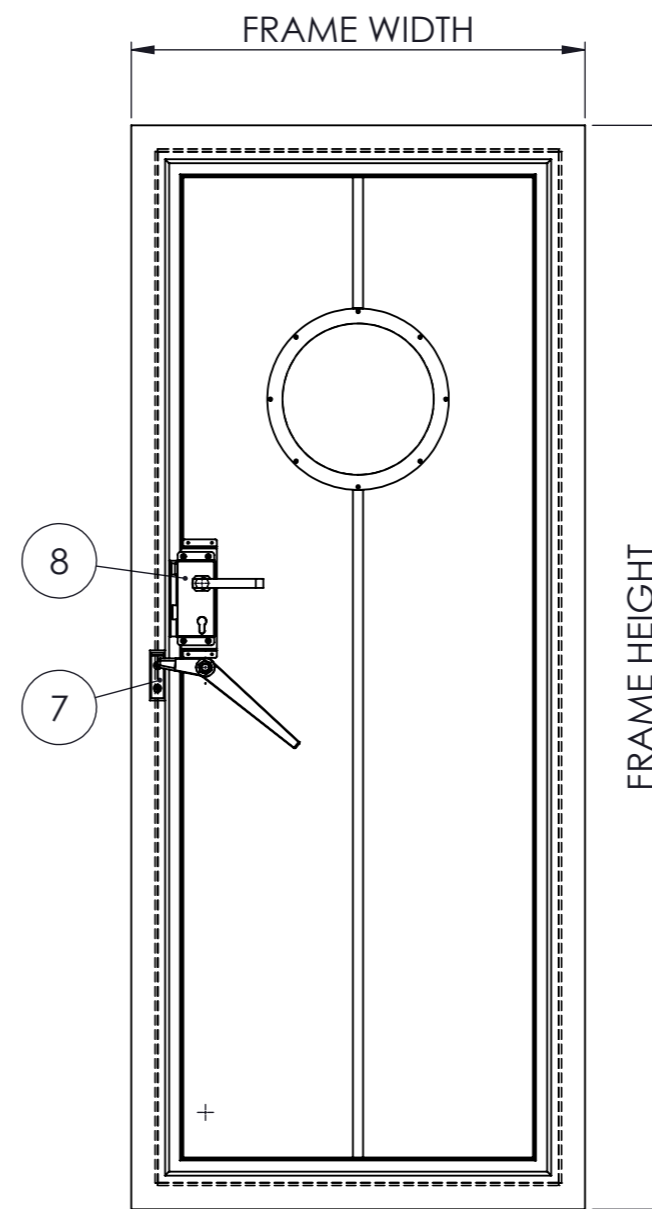

DOOR WITH 1 PAWL

N	DESCRIPTION	OPT.	CODE	MAT.	Q.TY
1	Frame		ME-0084-01	CARBON OR STAINLESS STEEL	1
2	Leaf		ME-0078-01	CARBON OR STAINLESS STEEL	1
3	Hinge		ME-0044-01	CARBON OR STAINLESS STEEL	3
4	Lock handle		ME-0085-01	STAINLESS STEEL	1
5	Lock plate		ME-0073-01	STAINLESS STEEL	1
6	Pawl handle		ME-0020-01	CARBON OR STAINLESS STEEL	1
7	Inclined wedge		ME-0023-01	BRASS	3
8	Lock		ME-0041-01	STAINLESS STEEL	1
9	Gasket		ME-0045-01	NEOPRENE	1
10	Porthole	x	-	-	1

0.0	18/07/2019	Fruch		EMISSIONE	
REV. Alt.	DATA Date	DISEGNATO Designed	CONTROLLATO Checked	DESCRIZIONE/Description	
		COMMITTENTE/Purchaser		MATERIALE/Material	
		NAVAL		FE 360	
DISEGNO N./Design n.		COMMESSA N./work order n.		PESO/weight	
ME1FA0NPVNN081_1		001		KG. .. kg	
TITOLO/Title		COSTR. N./Hull		SCALA/scale	FORMATO
METALLIC DOOR WITH 1 PAWL		C0000		1:15	A3
				Raggi N.O.	Smussi N.O.
				R= -	S= -x45°
A TERMINI DI LEGGE CI RISERVAMO LA PROPRIETA' DEL PRESENTE DOCUMENTO CON RIGOROSO DIVIETO DI RIPRODURLO, COMUNICARLO A TERZI O USARNE IL CONTENUTO PER QUALSIASI SCOPO COSTRUTTIVO. - COPYRIGHT NAVAL SUPPLIERS S.R.L.; ALL RIGHT RESERVED.				FOGLIO/sheet	SEGUE/follows
				1	2

EXTERNAL VIEW

SECTION C-C  
SCALE  
SCALA 1 : 5

SEZIONE C-C  
SCALA 1 : 5

INTERNAL VIEW

HINGED SIDE

OPPOSITE SIDE

0.0	18/07/2019	Fruch		EMISSIONE	
REV. Alt.	DATA Date	DISEGNATO Designed	CONTROLLATO Checked	DESCRIZIONE/Description	
			COMMITTENTE/Purchaser		MATERIALE/Material
			NAVAL		FE 360
DISEGNO N./Design n.			COMMESSA N./work order n.		PESO/weight
ME1FA0NPVNN081_1			COSTR. N./Hull		KG. .. kg
TITOLO/Title			SCALA/scale		FORMATO
METALLIC DOOR WITH 1 PAWL			1:15		A3
A TERMINI DI LEGGE CI RISERVAMO LA PROPRIETA' DEL PRESENTE DOCUMENTO CON RIGOROSO DIVIETO DI RIPRODURLO, COMUNICARLO A TERZI O USARNE IL CONTENUTO PER QUALSIASI SCOPO COSTRUTTIVO. - COPYRIGHT NAVAL SUPPLIERS S.R.L.; ALL RIGHT RESERVED.			Raggi N.O.		Smussi N.O.
			R= -		S= -x45°
			FOGLIO/sheet		SEGUE/follows
			2		2