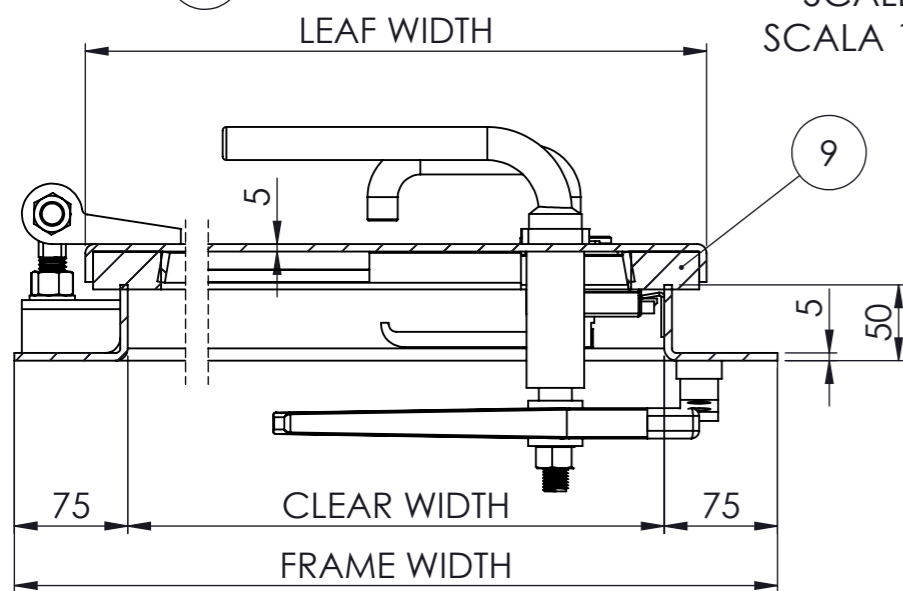

DOOR WITH 1 PAWL

N	DESCRIPTION	OPT.	CODE	MAT.	Q.TY
1	Frame		ME-0084-01	CARBON OR STAINLESS STEEL	1
2	Leaf		ME-0078-01	CARBON OR STAINLESS STEEL	1
3	Hinge		ME-0044-01	CARBON OR STAINLESS STEEL	3
4	Lock handle		ME-0085-01	STAINLESS STEEL	1
5	Lock plate		ME-0073-01	STAINLESS STEEL	1
6	Pawl handle		ME-0020-01	CARBON OR STAINLESS STEEL	1
7	Inclined wedge		ME-0023-01	BRASS	3
8	Lock		ME-0041-01	STAINLESS STEEL	1
9	Gasket		ME-0045-01	NEOPRENE	1
10	Porthole	x	-	-	1

0.0	18/07/2019	Fruch		EMISSIONE	
REV. Alt.	DATA Date	DISEGNATO Designed	CONTROLLATO Checked	DESCRIZIONE/Description	
		COMMITTENTE/Purchaser		MATERIALE/Material	
		NAVAL		FE 360	
DISEGNO N./Design n.		COMMESSA N./work order n.		PESO/weight	
ME1FA0NPVNN081_1		001		KG. .. kg	
TITOLO/Title		COSTR. N./Hull		SCALA/scale	FORMATO
METALLIC DOOR WITH 1 PAWL		C0000		1:15	A3
				Raggi N.O.	Smussi N.O.
				R= -	S= -x45°
A TERMINI DI LEGGE CI RISERVAMO LA PROPRIETA' DEL PRESENTE DOCUMENTO CON RIGOROSO DIVIETO DI RIPRODURLO, COMUNICARLO A TERZI O USARNE IL CONTENUTO PER QUALSIASI SCOPO COSTRUTTIVO. - COPYRIGHT NAVAL SUPPLIERS S.R.L.; ALL RIGHT RESERVED.				FOGLIO/sheet	SEGUE/follows
				1	2

EXTERNAL VIEW

SECTION C-C  
SCALE  
SCALA 1 : 5

SEZIONE C-C  
SCALA 1 : 5

INTERNAL VIEW

HINGED SIDE

OPPOSITE SIDE

0.0	18/07/2019	Fruch		EMISSIONE	
REV. Alt.	DATA Date	DISEGNATO Designed	CONTROLLATO Checked	DESCRIZIONE/Description	
			COMMITTENTE/Purchaser		MATERIALE/Material
			NAVAL		FE 360
DISEGNO N./Design n.			COMMESSA N./work order n.		PESO/weight
ME1FA0NPVNN081_1			COSTR. N./Hull		KG. .. kg
TITOLO/Title			SCALA/scale		FORMATO
METALLIC DOOR WITH 1 PAWL			1:15		A3
A TERMINI DI LEGGE CI RISERVAMO LA PROPRIETA' DEL PRESENTE DOCUMENTO CON RIGOROSO DIVIETO DI RIPRODURLO, COMUNICARLO A TERZI O USARNE IL CONTENUTO PER QUALSIASI SCOPO COSTRUTTIVO. - COPYRIGHT NAVAL SUPPLIERS S.R.L.; ALL RIGHT RESERVED.			Raggi N.O.		Smussi N.O.
			R= -		S= -x45°
			FOGLIO/sheet		SEGUE/follows
			2		2