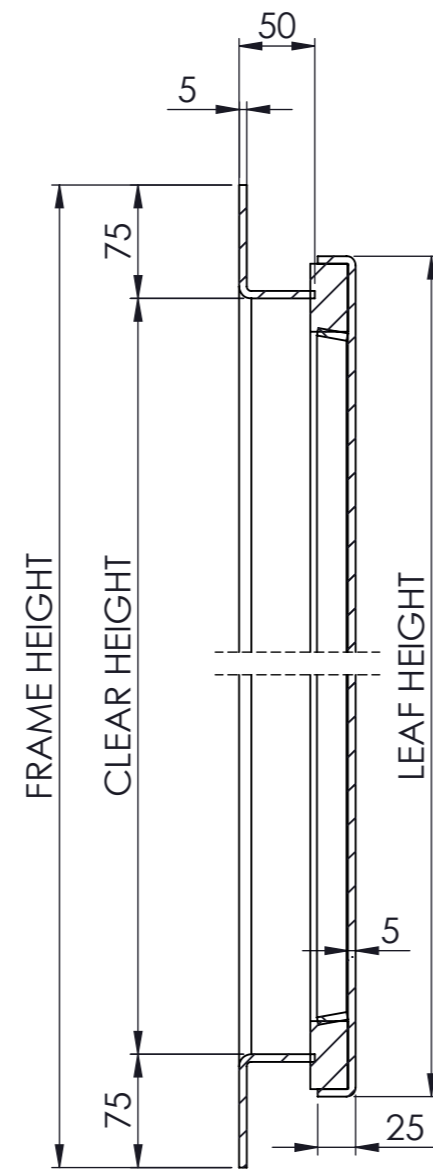

DOOR WITH 1 PAWL

N	DESCRIPTION	OPT.	CODE	MAT.	Q.TY
1	Frame		ME-0084-01	CARBON OR STAINLESS STEEL	1
2	Leaf		ME-0078-01	CARBON OR STAINLESS STEEL	1
3	Hinge		ME-0044-01	CARBON OR STAINLESS STEEL	3
4	Lock handle		ME-0085-01	STAINLESS STEEL	1
5	Lock plate		ME-0073-01	STAINLESS STEEL	1
6	Pawl handle		ME-0020-01	CARBON OR STAINLESS STEEL	1
7	Inclined wedge		ME-0023-01	BRASS	3
8	Lock		ME-0041-01	STAINLESS STEEL	1
9	Gasket		ME-0045-01	NEOPRENE	1
10	Porthole	x	-	-	1

0.0	18/07/2019	Fruch		EMISSIONE	
REV. Alt.	DATA Date	DISEGNATO Designed	CONTROLLATO Checked	DESCRIZIONE/Description	
		COMMITTENTE/Purchaser		MATERIALE/Material	
		NAVAL		FE 360	
DISEGNO N./Design n.		COMMESSA N./work order n.		PESO/weight	
ME1FA0NPVNN081_1		001		KG. .. kg	
TITOLO/Title		COSTR. N./Hull		SCALA/scale	FORMATO
METALLIC DOOR WITH 1 PAWL		C0000		1:15	A3
				Raggi N.O.	Smussi N.O.
				R= -	S= -x45°
A TERMINI DI LEGGE CI RISERVAMO LA PROPRIETA' DEL PRESENTE DOCUMENTO CON RIGOROSO DIVIETO DI RIPRODURLO, COMUNICARLO A TERZI O USARNE IL CONTENUTO PER QUALSIASI SCOPO COSTRUTTIVO. - COPYRIGHT NAVAL SUPPLIERS S.R.L.; ALL RIGHT RESERVED.				FOGLIO/sheet	SEGUE/follows
				1	2

EXTERNAL VIEW

SECTION C-C  
SCALE  
SCALA 1 : 5

SEZIONE C-C  
SCALA 1 : 5

INTERNAL VIEW

HINGED SIDE

OPPOSITE SIDE

0.0	18/07/2019	Fruch		EMISSIONE	
REV. Alt.	DATA Date	DISEGNATO Designed	CONTROLLATO Checked	DESCRIZIONE/Description	
			COMMITTENTE/Purchaser		MATERIALE/Material
			NAVAL		FE 360
DISEGNO N./Design n.			COMMESSA N./work order n.		PESO/weight
ME1FA0NPVNN081_1			COSTR. N./Hull		KG. .. kg
TITOLO/Title			SCALA/scale		FORMATO
METALLIC DOOR WITH 1 PAWL			1:15		A3
A TERMINI DI LEGGE CI RISERVAMO LA PROPRIETA' DEL PRESENTE DOCUMENTO CON RIGOROSO DIVIETO DI RIPRODURLO, COMUNICARLO A TERZI O USARNE IL CONTENUTO PER QUALSIASI SCOPO COSTRUTTIVO. - COPYRIGHT NAVAL SUPPLIERS S.R.L.; ALL RIGHT RESERVED.			Raggi N.O.		Smussi N.O.
			R= -		S= -x45°
			FOGLIO/sheet		SEGUE/follows
			2		2