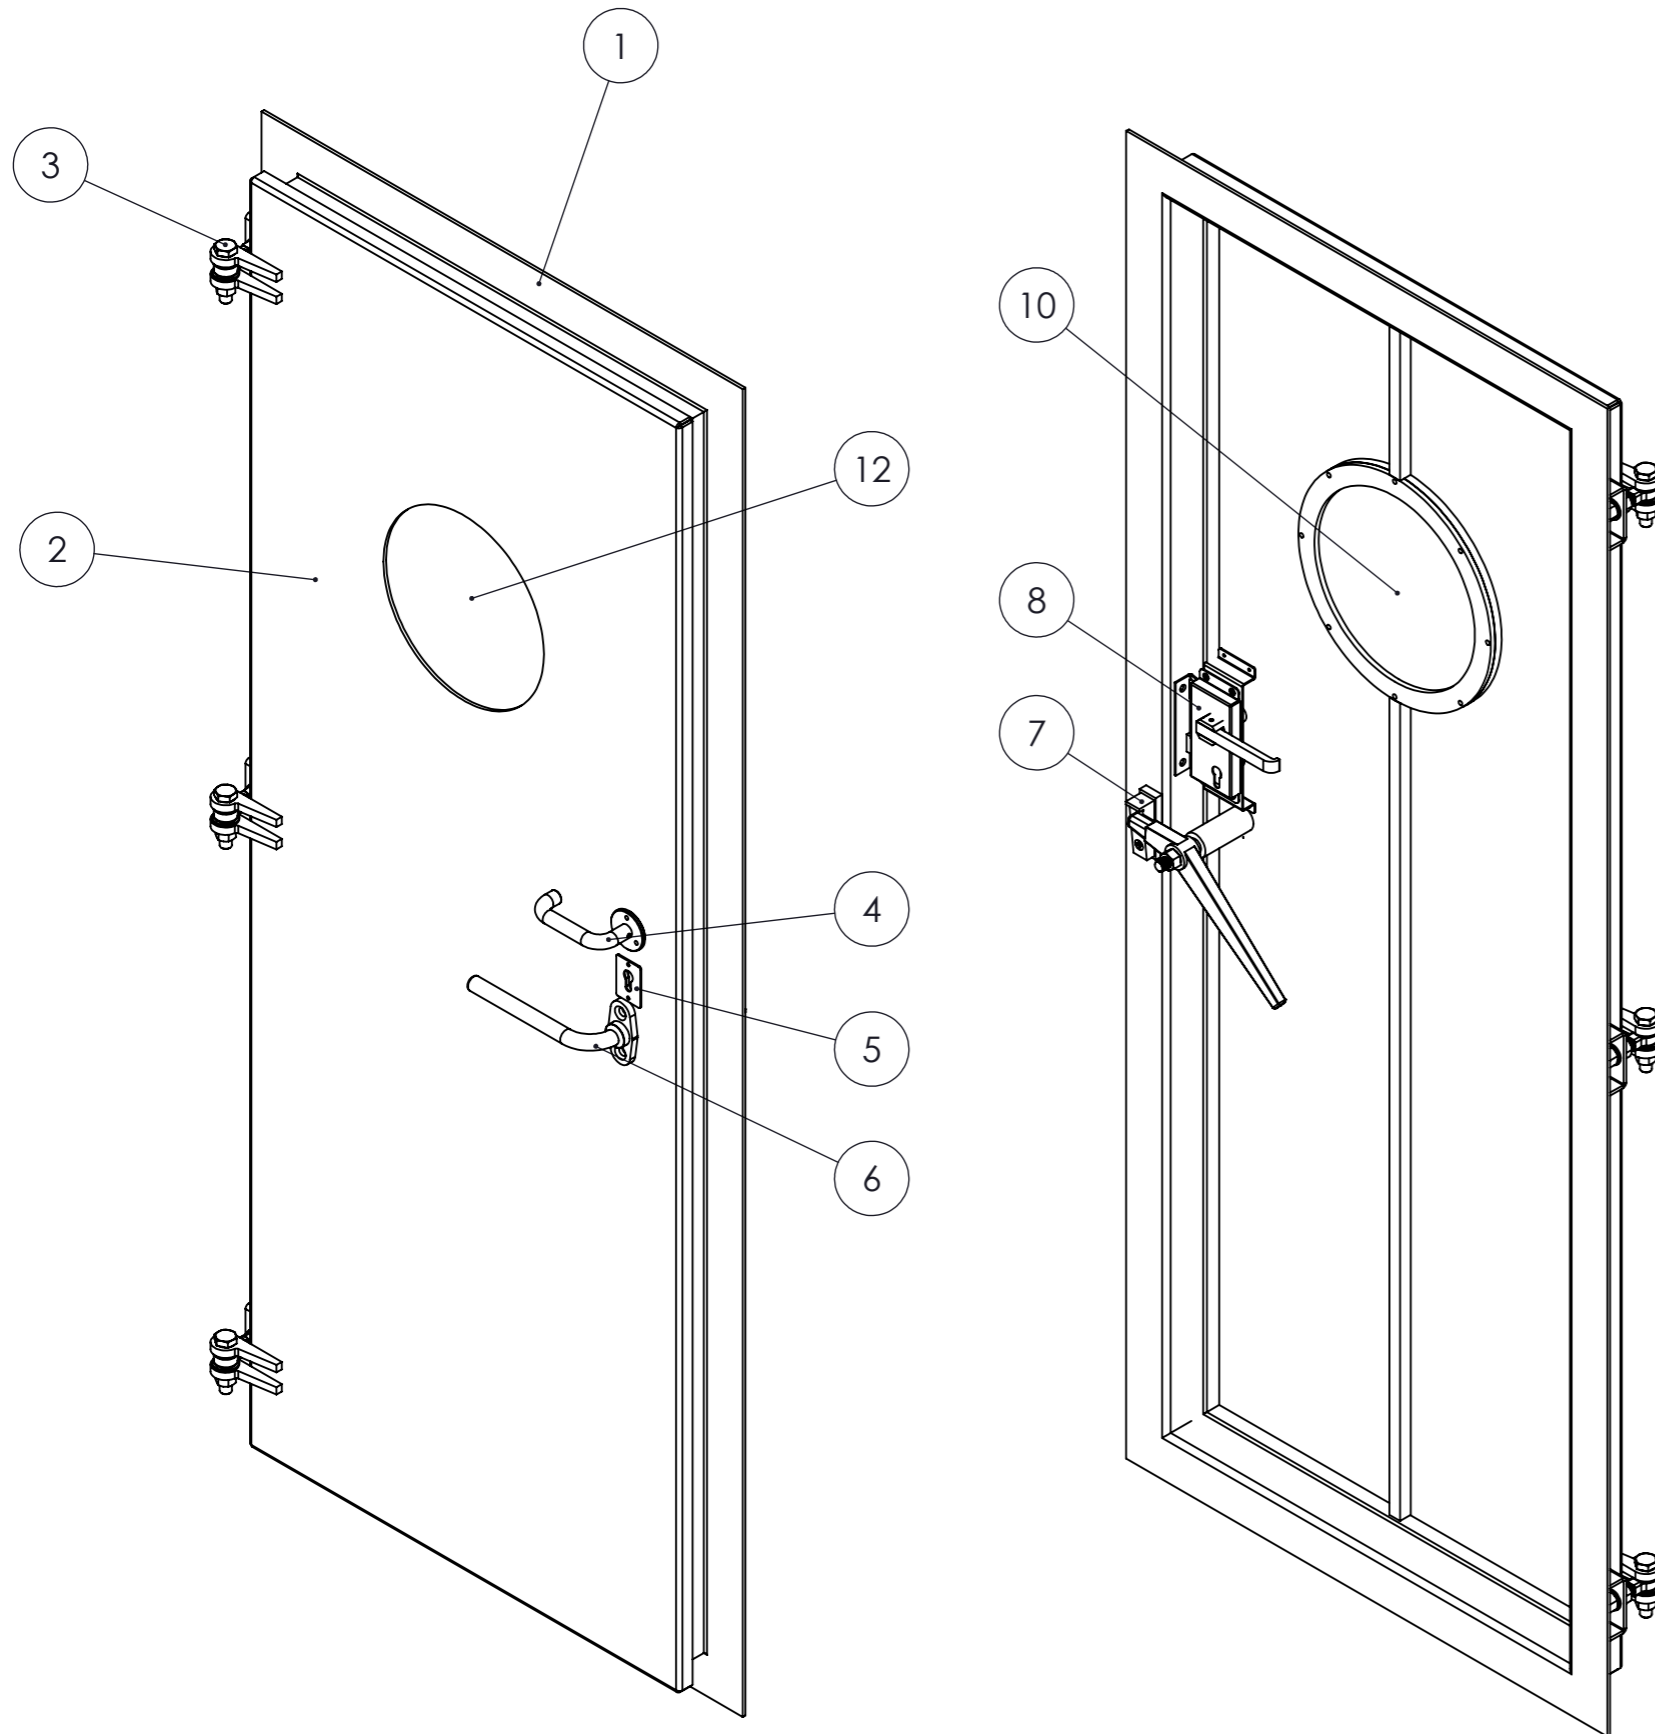

DOOR WITH 1 PAWL

N	DESCRIPTION	OPT.	CODE	MAT.	Q.TY
1	Frame		ME-0084-01	CARBON OR STAINLESS STEEL	1
2	Leaf		ME-0078-01	CARBON OR STAINLESS STEEL	1
3	Hinge		ME-0044-01	CARBON OR STAINLESS STEEL	3
4	Lock handle		ME-0085-01	STAINLESS STEEL	1
5	Lock plate		ME-0073-01	STAINLESS STEEL	1
6	Pawl handle		ME-0020-01	CARBON OR STAINLESS STEEL	1
7	Inclined wedge		ME-0023-01	BRASS	3
8	Lock		ME-0041-01	STAINLESS STEEL	1
9	Gasket		ME-0045-01	NEOPRENE	1
10	Porthole	x	-	-	1

0.0	18/07/2019	Fruch		EMISSIONE	
REV. Alt.	DATA Date	DISEGNATO Designed	CONTROLLATO Checked	DESCRIZIONE/Description	
		COMMITTENTE/Purchaser		MATERIALE/Material	
		NAVAL		FE 360	
DISEGNO N./Design n.		COMMESSA N./work order n.		PESO/weight	
ME1FA0NPVNN081_1		001		KG. .. kg	
TITOLO/Title		COSTR. N./Hull		SCALA/scale	FORMATO
METALLIC DOOR WITH 1 PAWL		C0000		1:15	A3
				Raggi N.O.	Smussi N.O.
				R= -	S= -x45°
A TERMINI DI LEGGE CI RISERVAMO LA PROPRIETA' DEL PRESENTE DOCUMENTO CON RIGOROSO DIVIETO DI RIPRODURLO, COMUNICARLO A TERZI O USARNE IL CONTENUTO PER QUALSIASI SCOPO COSTRUTTIVO. - COPYRIGHT NAVAL SUPPLIERS S.R.L.; ALL RIGHT RESERVED.				FOGLIO/sheet	SEGUE/follows
				1	2

EXTERNAL VIEW

SECTION C-C  
SCALE  
SCALA 1 : 5

SEZIONE C-C  
SCALA 1 : 5

INTERNAL VIEW

HINGED SIDE

OPPOSITE SIDE

0.0	18/07/2019	Fruch		EMISSIONE	
REV. Alt.	DATA Date	DISEGNATO Designed	CONTROLLATO Checked	DESCRIZIONE/Description	
			COMMITTENTE/Purchaser		MATERIALE/Material
			NAVAL		FE 360
DISEGNO N./Design n.			COMMESSA N./work order n.		PESO/weight
ME1FA0NPVNN081_1			COSTR. N./Hull		KG. .. kg
TITOLO/Title			SCALA/scale		FORMATO
METALLIC DOOR WITH 1 PAWL			1:15		A3
A TERMINI DI LEGGE CI RISERVAMO LA PROPRIETA' DEL PRESENTE DOCUMENTO CON RIGOROSO DIVIETO DI RIPRODURLO, COMUNICARLO A TERZI O USARNE IL CONTENUTO PER QUALSIASI SCOPO COSTRUTTIVO. - COPYRIGHT NAVAL SUPPLIERS S.R.L.; ALL RIGHT RESERVED.			Raggi N.O.		Smussi N.O.
			R= -		S= -x45°
			FOGLIO/sheet		SEGUE/follows
			2		2